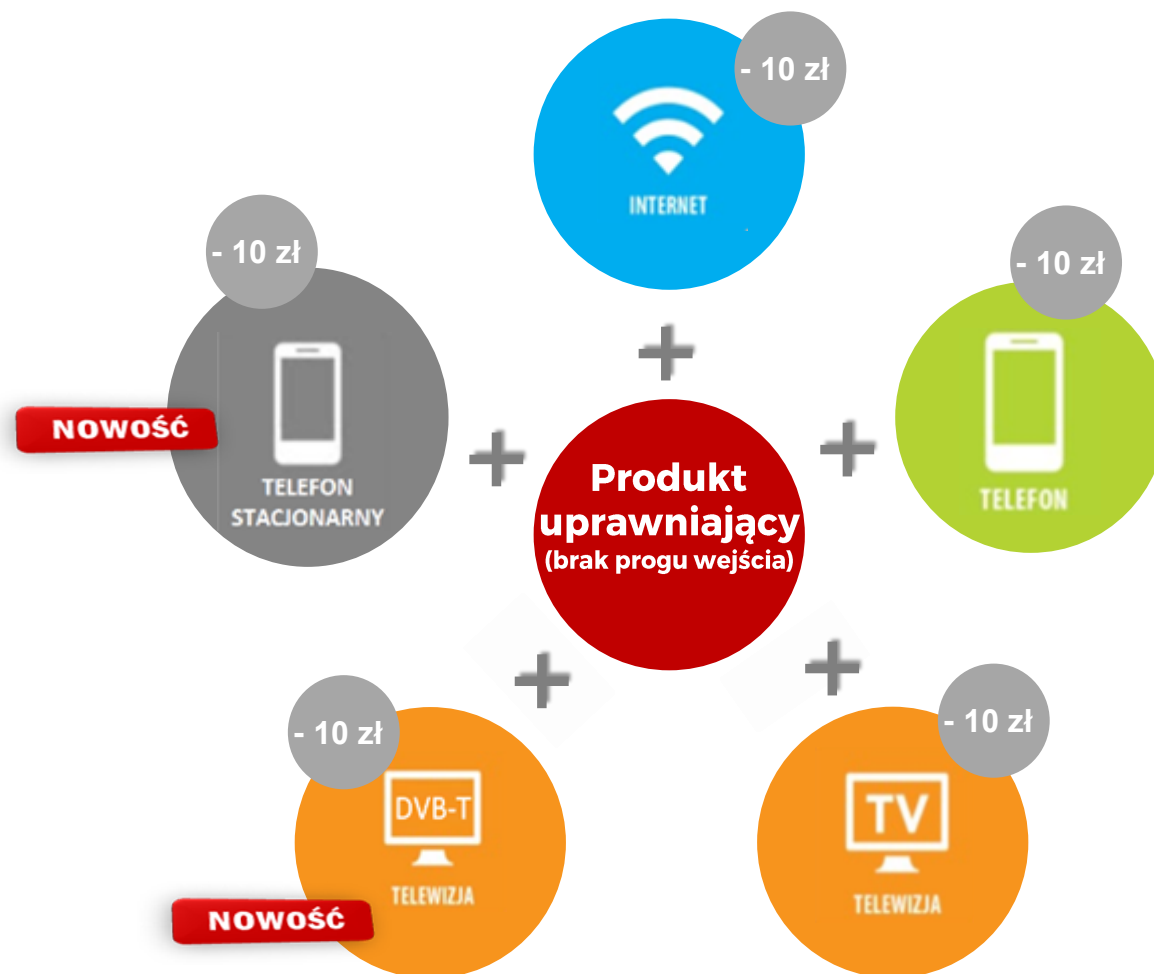

14.02.2018

NOWA OFERTA

Nowy smartDOM

**Dla nowych
i obecnych klientów.**

**Dostępny niezależnie
od wysokości abonamentu.**

Proste i jasne zasady.

**Możliwość migracji
z poprzednich programów do
najnowszej wersji i uzyskania
nowych rabatów.**

Podstawowy rabat 10 zł.

Nowy rabat - 10 zł

Przykładowe zestawy

TELEWIZJA + INTERNET + TELEFON		
	86 kanałów	 30 GB  Rozmowy do wszystkich, SMS-y, MMS-y bez limitu 2GB
TELEWIZJA + INTERNET		
	30 GB	 Rozmowy do wszystkich, SMS-y, MMS-y bez limitu 2 GB
INTERNET + TELEFON		
	86 kanałów	 Rozmowy do wszystkich, SMS-y, MMS-y bez limitu 2 GB
TELEWIZJA+TELEFON		
	86 kanałów	 30 GB